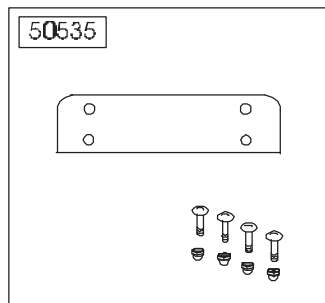

winther

VIKING

463.00

DK. Reservedele
 UK. Spareparts
 D. Ersatzteile

50520	2pcs				
50534	1pcs		1pcs		1pcs

Original Winther Fahrzeuge + Ersatzteile bei:
 KreativSport Winthershop
 Arnd Corts, Dipl.-Wirt.Ing.(FH)
 Hermesstr. 38
 58095 Hagen
 Tel. 02331/ 204 44 34
 Fax. 02331/ 204 43 04
 homepage: www.kinderfahrzeuge24.de