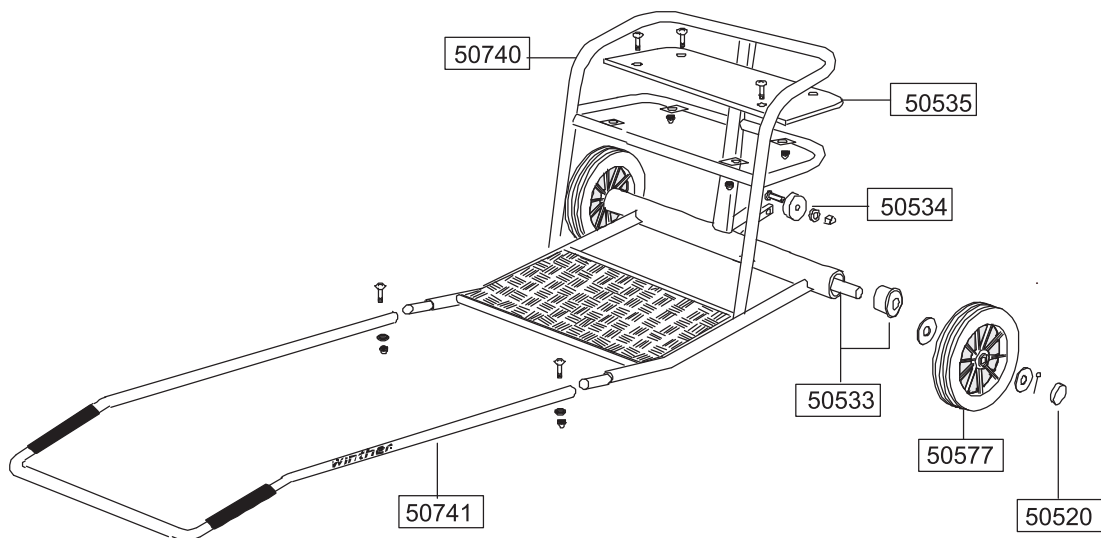

winther

VIKING

463.00

DK. Reservedele
 UK. Spareparts
 D. Ersatzteile

50520	2pcs				
50534	1pcs		1pcs		1pcs

Original Winther Fahrzeuge + Ersatzteile bei:
 KreativSport Winthershop
 Arnd Corts, Dipl.-Wirt.Ing.(FH)
 Hermesstr. 38
 58095 Hagen
 Tel. 02331/ 204 44 34
 Fax. 02331/ 204 43 04
 homepage: www.kinderfahrzeuge24.de